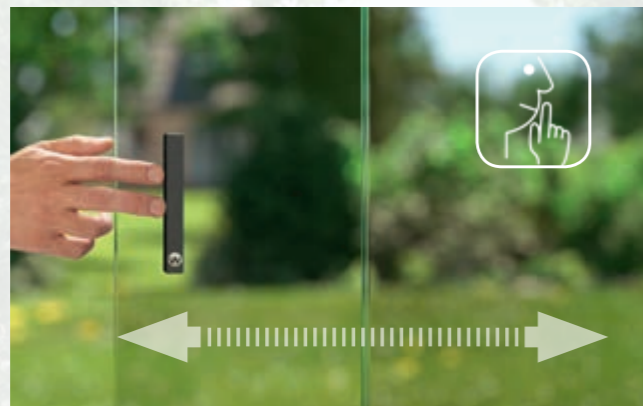

w17 easy

Die Glas-Schiebewand

draußen wohnen

Ausgezeichnet mit:

weinor

Markisen Terrassendächer Glasoasen®

Für Kuschelecke ...

... und Sommerwind

Egal, ob Sie es geschützt und gemütlich oder frisch und luftig haben wollen: Mit der rahmenlosen Glas-Schiebewand w17 easy erleben Sie immer puren Wohn-genuss – auf Ihrer Terrasse.

- ✓ zuverlässiger Wetterschutz
- ✓ volle Transparenz
- ✓ komfortables Öffnen und Schließen

Leichter können Sie die kostbaren Stunden auf Ihrer Terrasse nicht ver-längern!

Soft-Closing-System

Die Glas-Schiebewand w17 easy ist serienmäßig mit dem Soft-Closing-System ausgestattet. Es ermöglicht ein **äußerst leises und leichtes Bewegen** der Glasflügel. So lassen sie sich schnell und sicher öffnen und schließen.