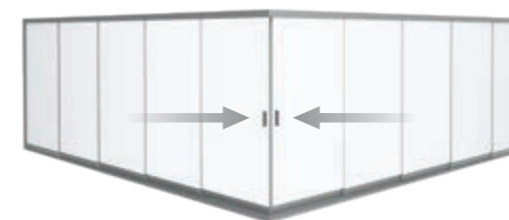

Balkone und Loggien

Auf Balkonen und Loggien lässt sich viel mehr Zeit verbringen, wenn sie rundum mit der Glas-Schiebewand w17 easy geschlossen werden. Ihr Einsatz ist möglich, wenn ein **tragfähiger Untergrund** vorhanden ist.

Maßgeschneiderte Systeme

Die weinor Glas-Schiebewand gibt es nicht von der Stange, sondern sie wird **individuell von Ihrem Fachpartner angepasst** – mit vielen Optionen, in zahlreichen Größen. Auch **nachträglich** lässt sie sich problemlos einbauen.

Funktionsweise der w17 easy

Einzelanlage
Nach einer oder zwei Seiten zu öffnen, schließt links und/oder rechts.

Stulpanlage
Nach zwei Seiten zu öffnen, schließt in der Mitte.

Eckanlage
Rahmenlose Ganzglastecke, z. B. für Balkone oder Loggien.

Technische Daten

Glas-Schiebewand w17 easy	Einzelanlage	Stulpanlage
max. Anlagenbreite	6,6 m	10 m
max. Anlagenhöhe**	2,8 m	2,8 m
Flügelanzahl	2 bis 5	4 bis 10
Führungsschienenart	2- bis 5-spurig	2- bis 5-spurig
Öffnungsart	parallel zu verschieben	parallel zu verschieben
Glasart (Einscheibensicherheitsglas ESG)	6, 8, 10 mm	6, 8, 10 mm
Höhenausgleich in der Oberschiene	Standard: 0 mm/-25 mm	Standard: 0 mm/-25 mm
Wandanschlussprofil	Option	Option
Bürsten- und Spaltdichtungen	Option	Option
Soft-Closing-System	Standard	Standard
Einzugs-Option	Option	–
Eckanlage	90°	90°